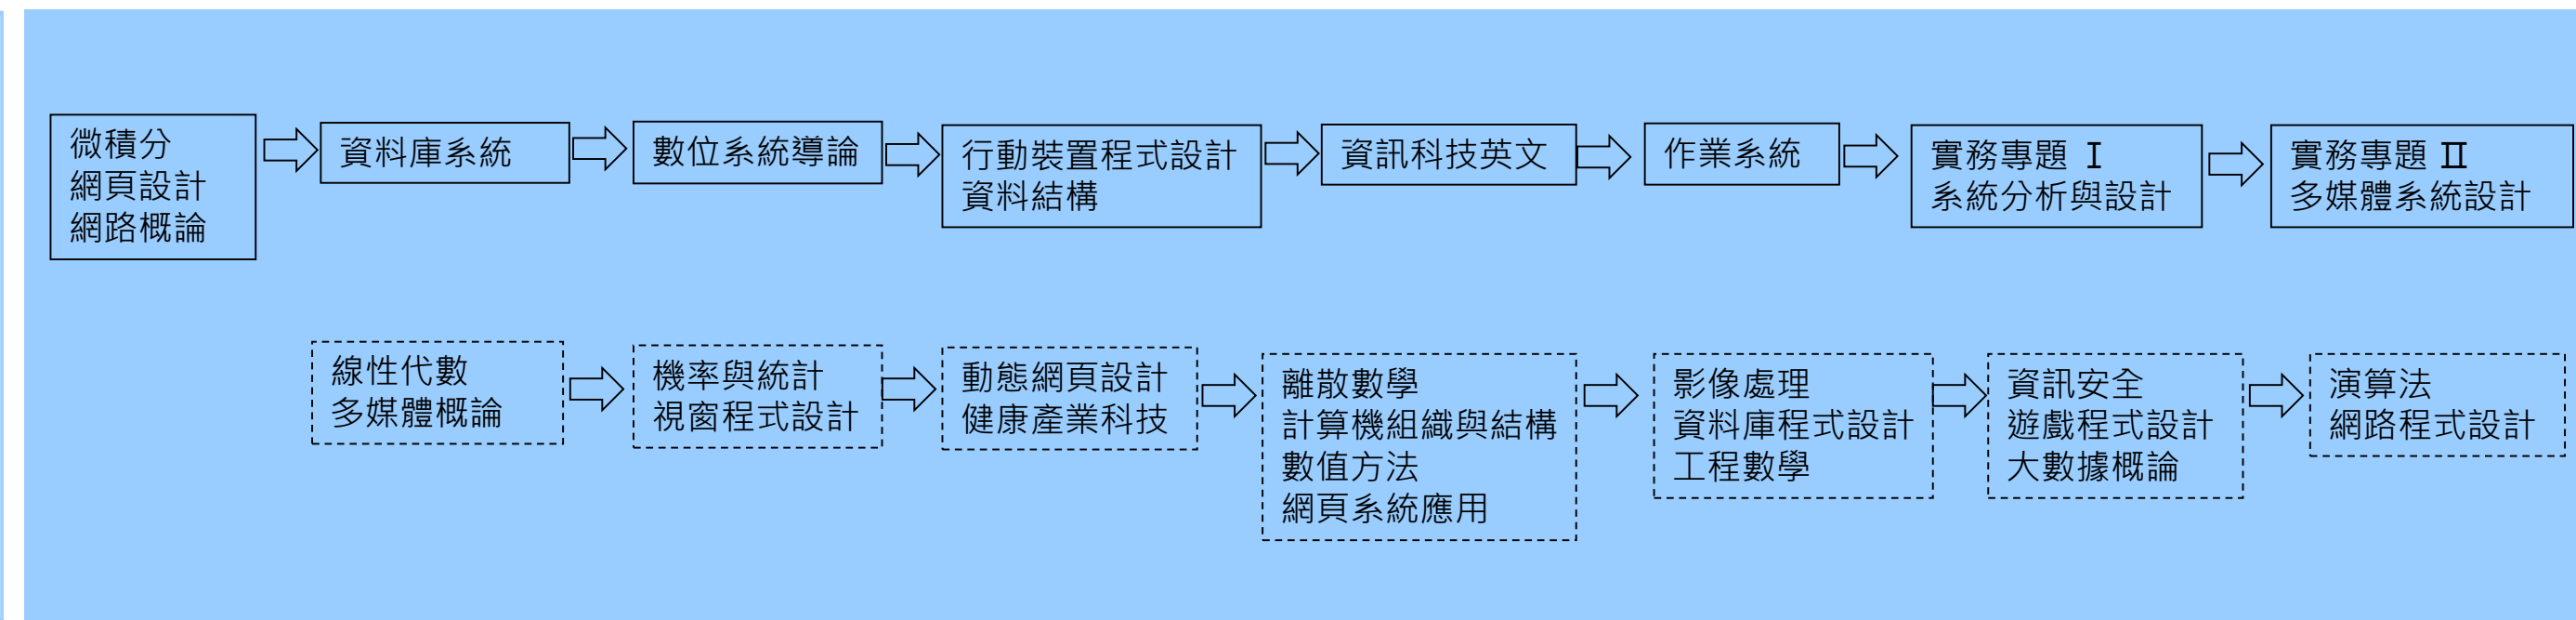

108入學資訊科技系日間部四技課程地圖

實線為專業必修課程 虛線為專業選修課程

專業核心能力

校定必修

資訊專業基礎知識

程式語言課程

實作課程

- 1. 網路規劃與管理
- 2. 資訊支援與服務
- 3. 軟體開發及程式設計
- 4. 工程及技術應用