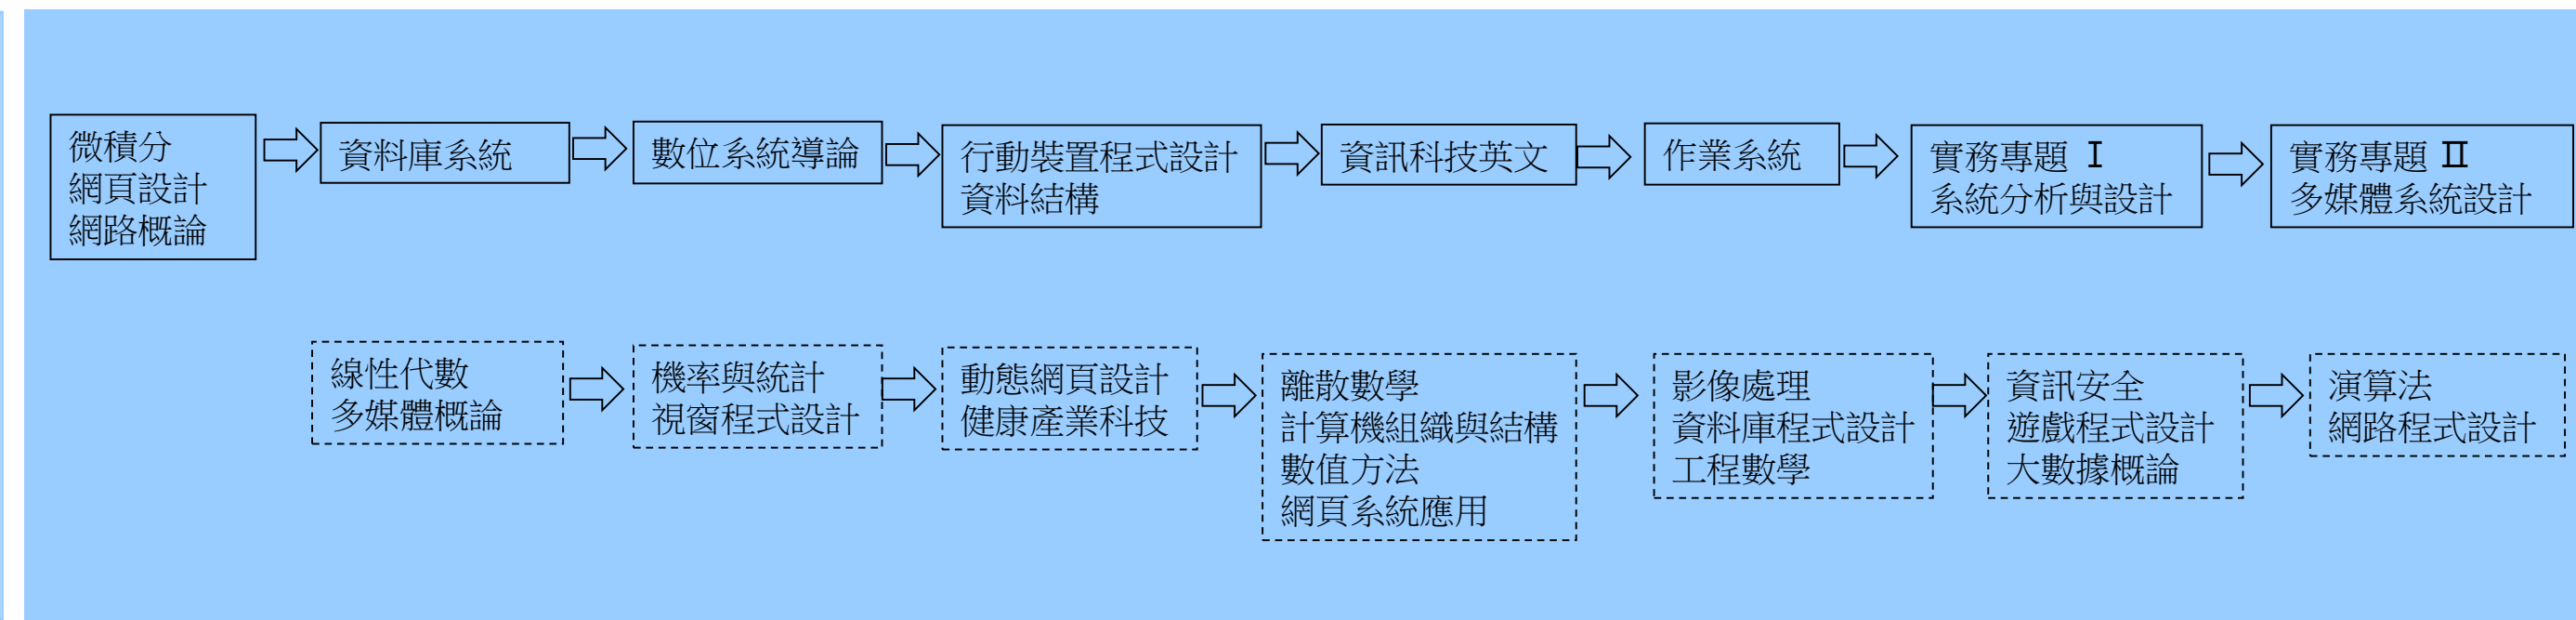

112入學資訊科技系日間部四技課程地圖

實線為專業必修課程 虛線為專業選修課程

一上	一下	二上	二下	三上	三下	四上	四下
----	----	----	----	----	----	----	----

專業核心能力

校定必修

資訊專業基礎知識

程式語言課程

實驗課程