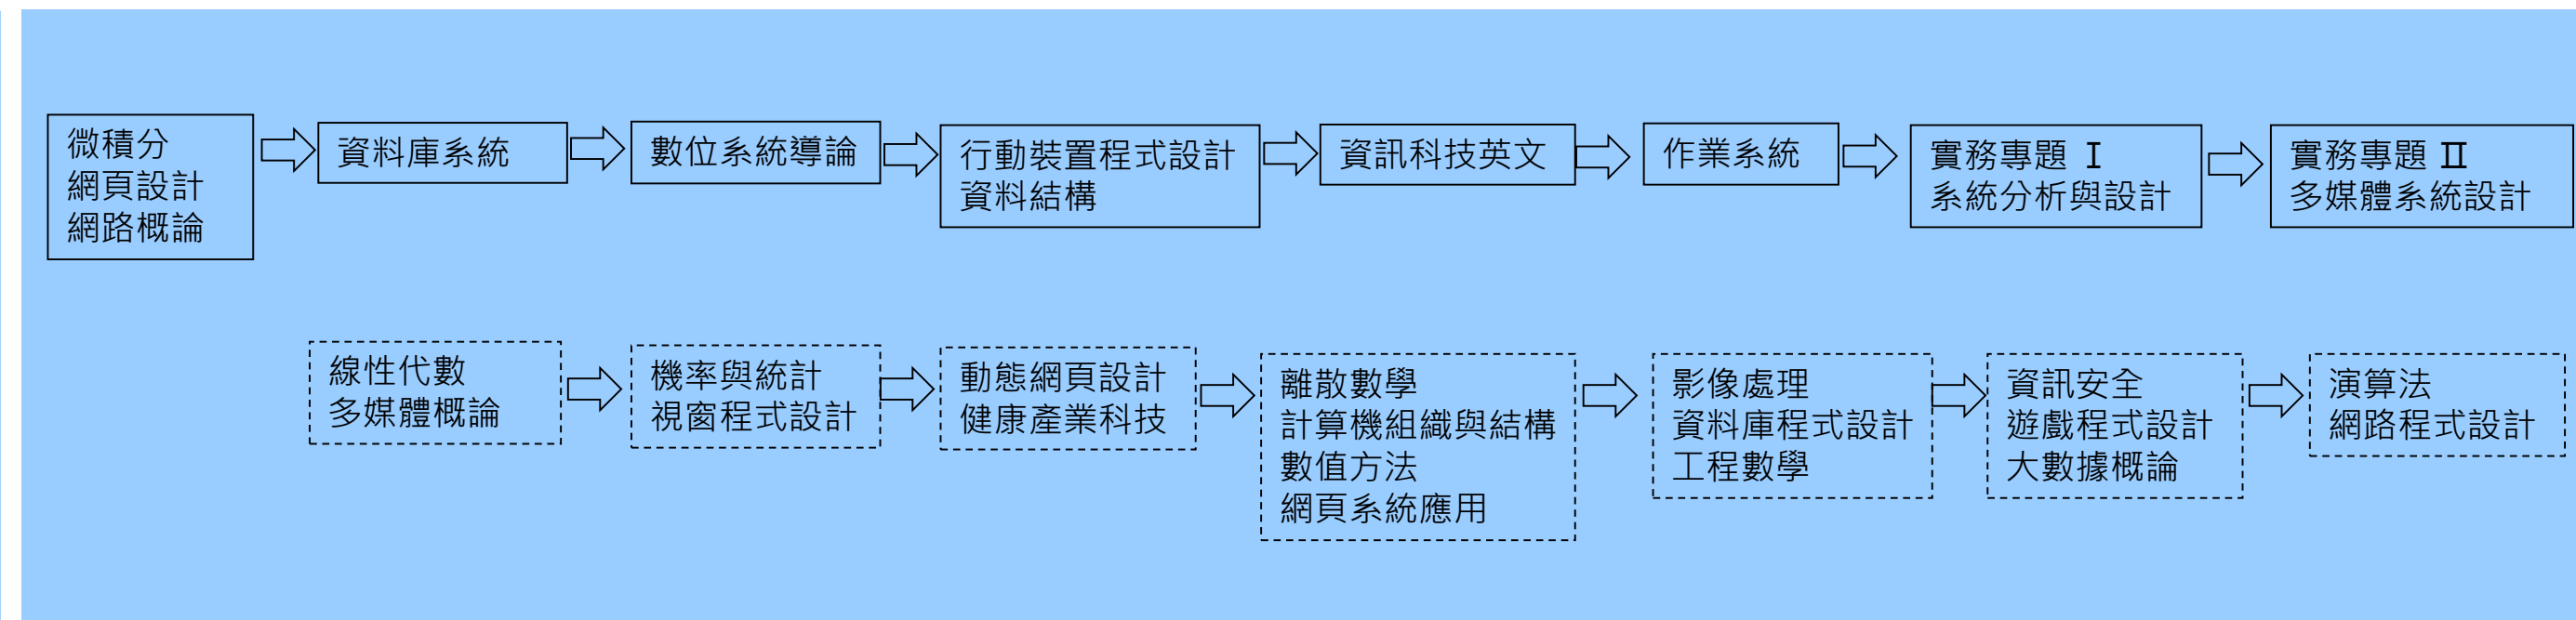

109入學資訊科技系日間部四技課程地圖

實線為專業必修課程 虛線為專業選修課程

專業核心能力

校定必修

資訊專業基礎知識

程式語言課程

實作課程