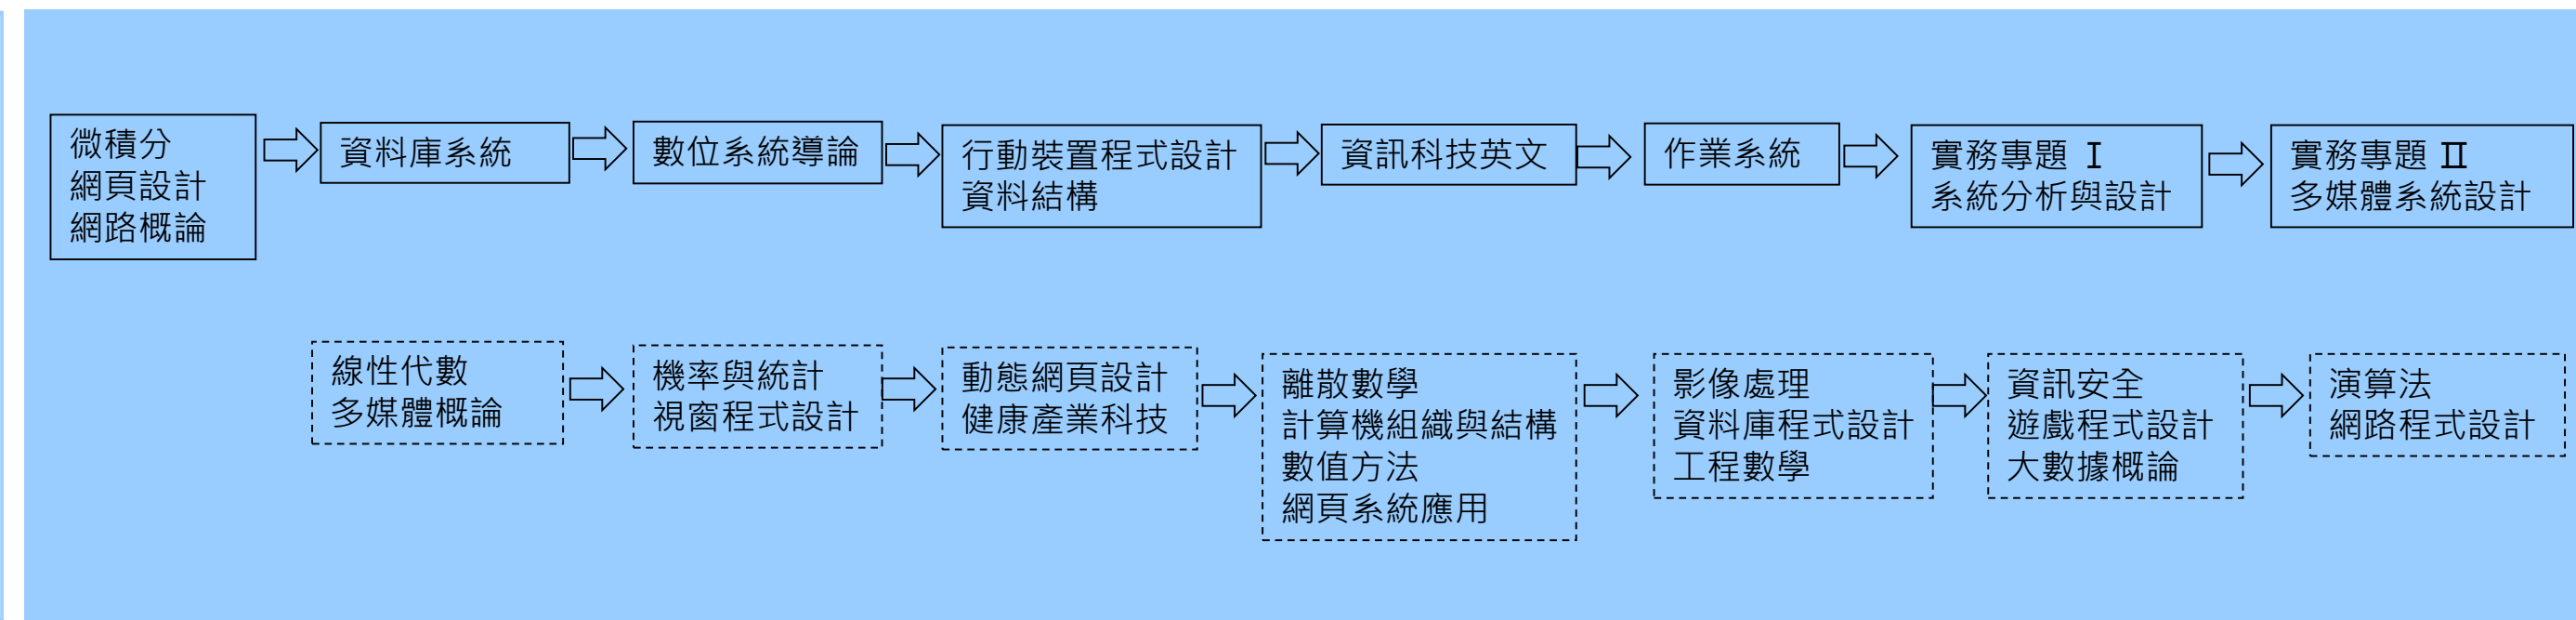

110入學資訊科技系日間部四技課程地圖

實線為專業必修課程 虛線為專業選修課程

專業核心能力

校定必修

資訊專業基礎知識

程式語言課程

實作課程